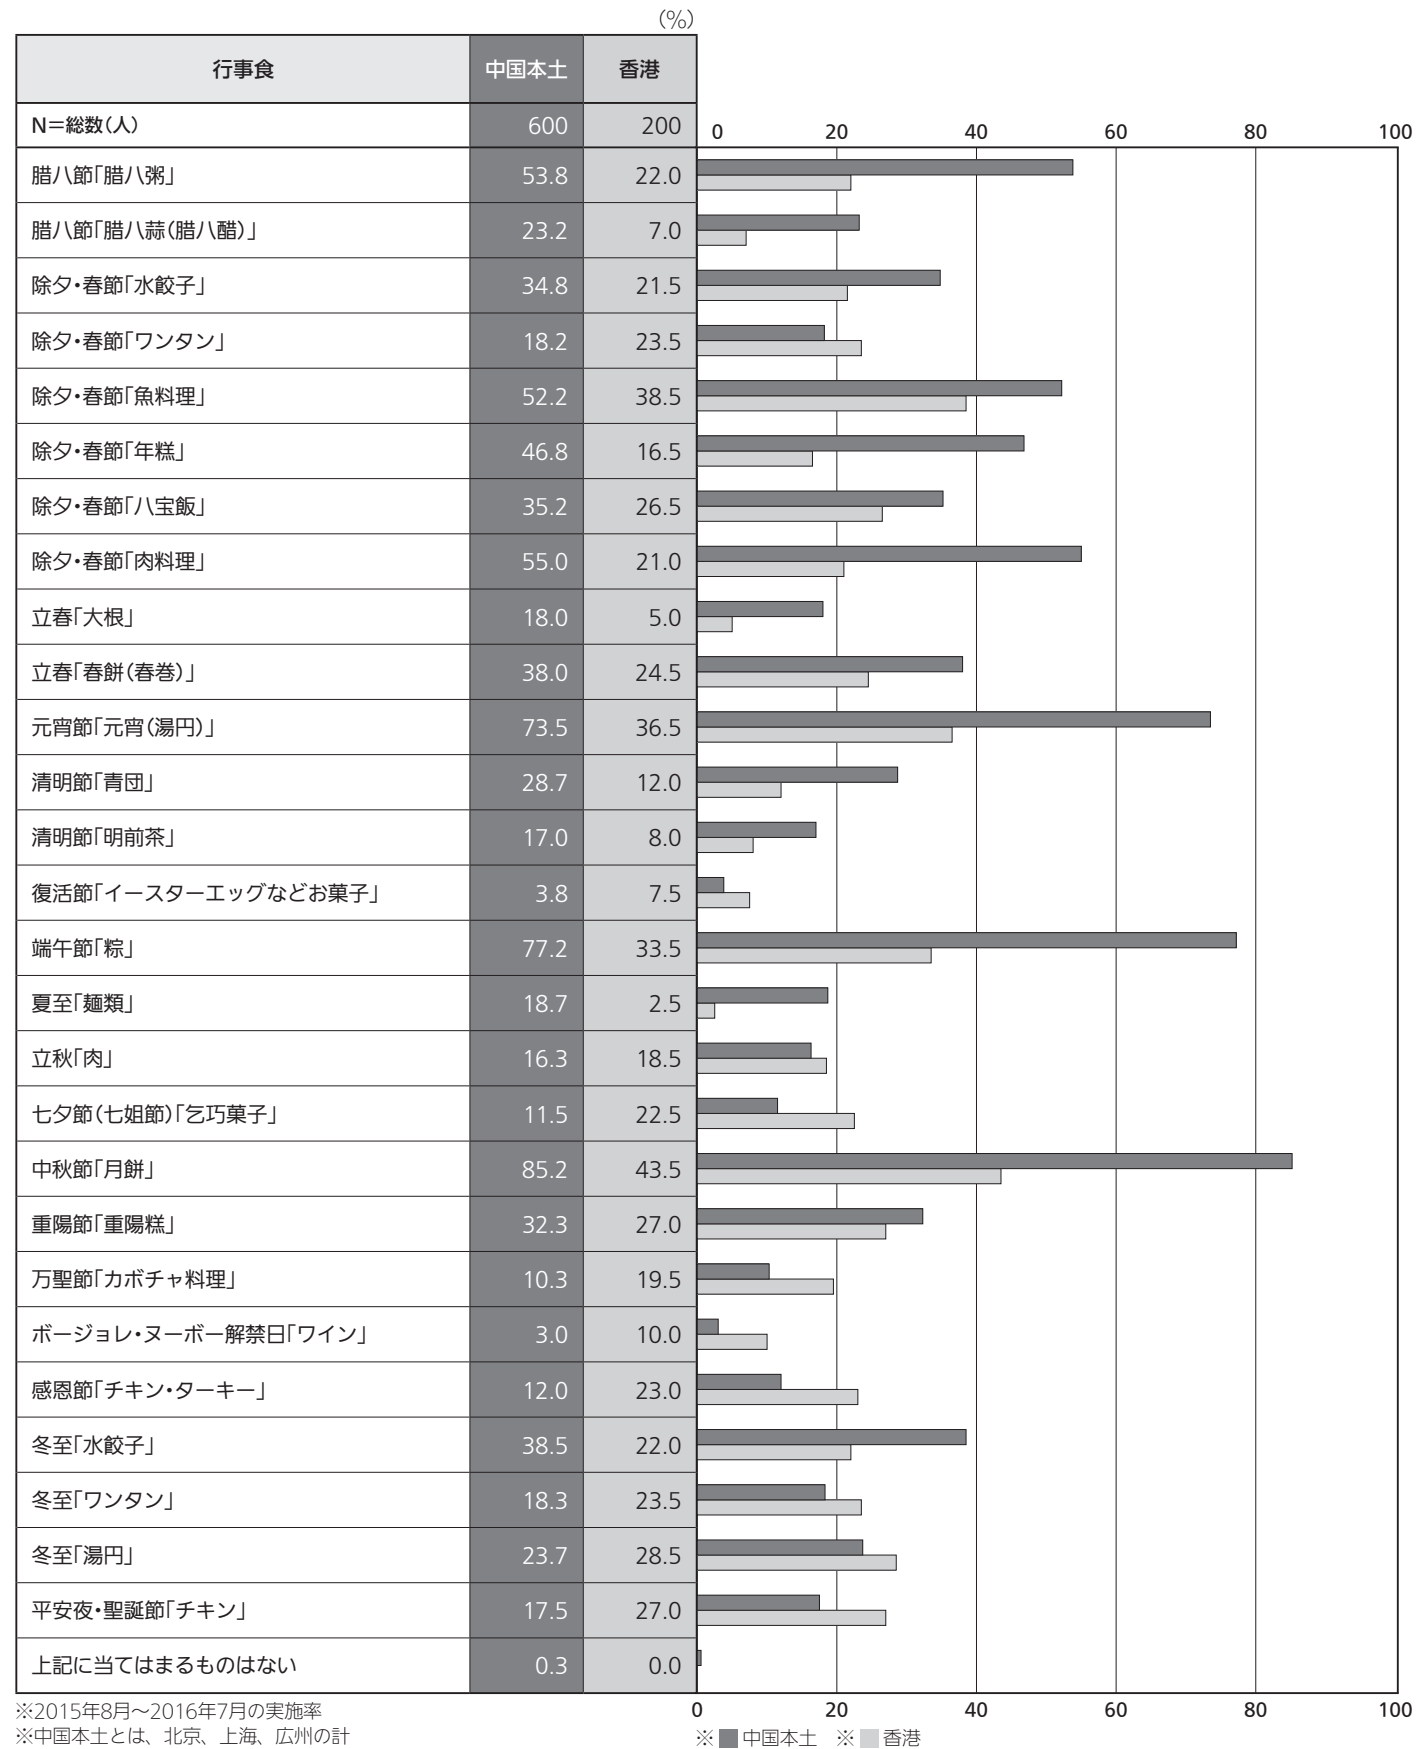

中国の年中行事行動とくらし行動

<年中行事>

◆中国本土と香港の行事食実施率 複数回答 (%)

◆都市別 行事食実施率 複数回答 (%)

中国の年中行事行動とくらし行動

中国の年中行事行動とくらし行動