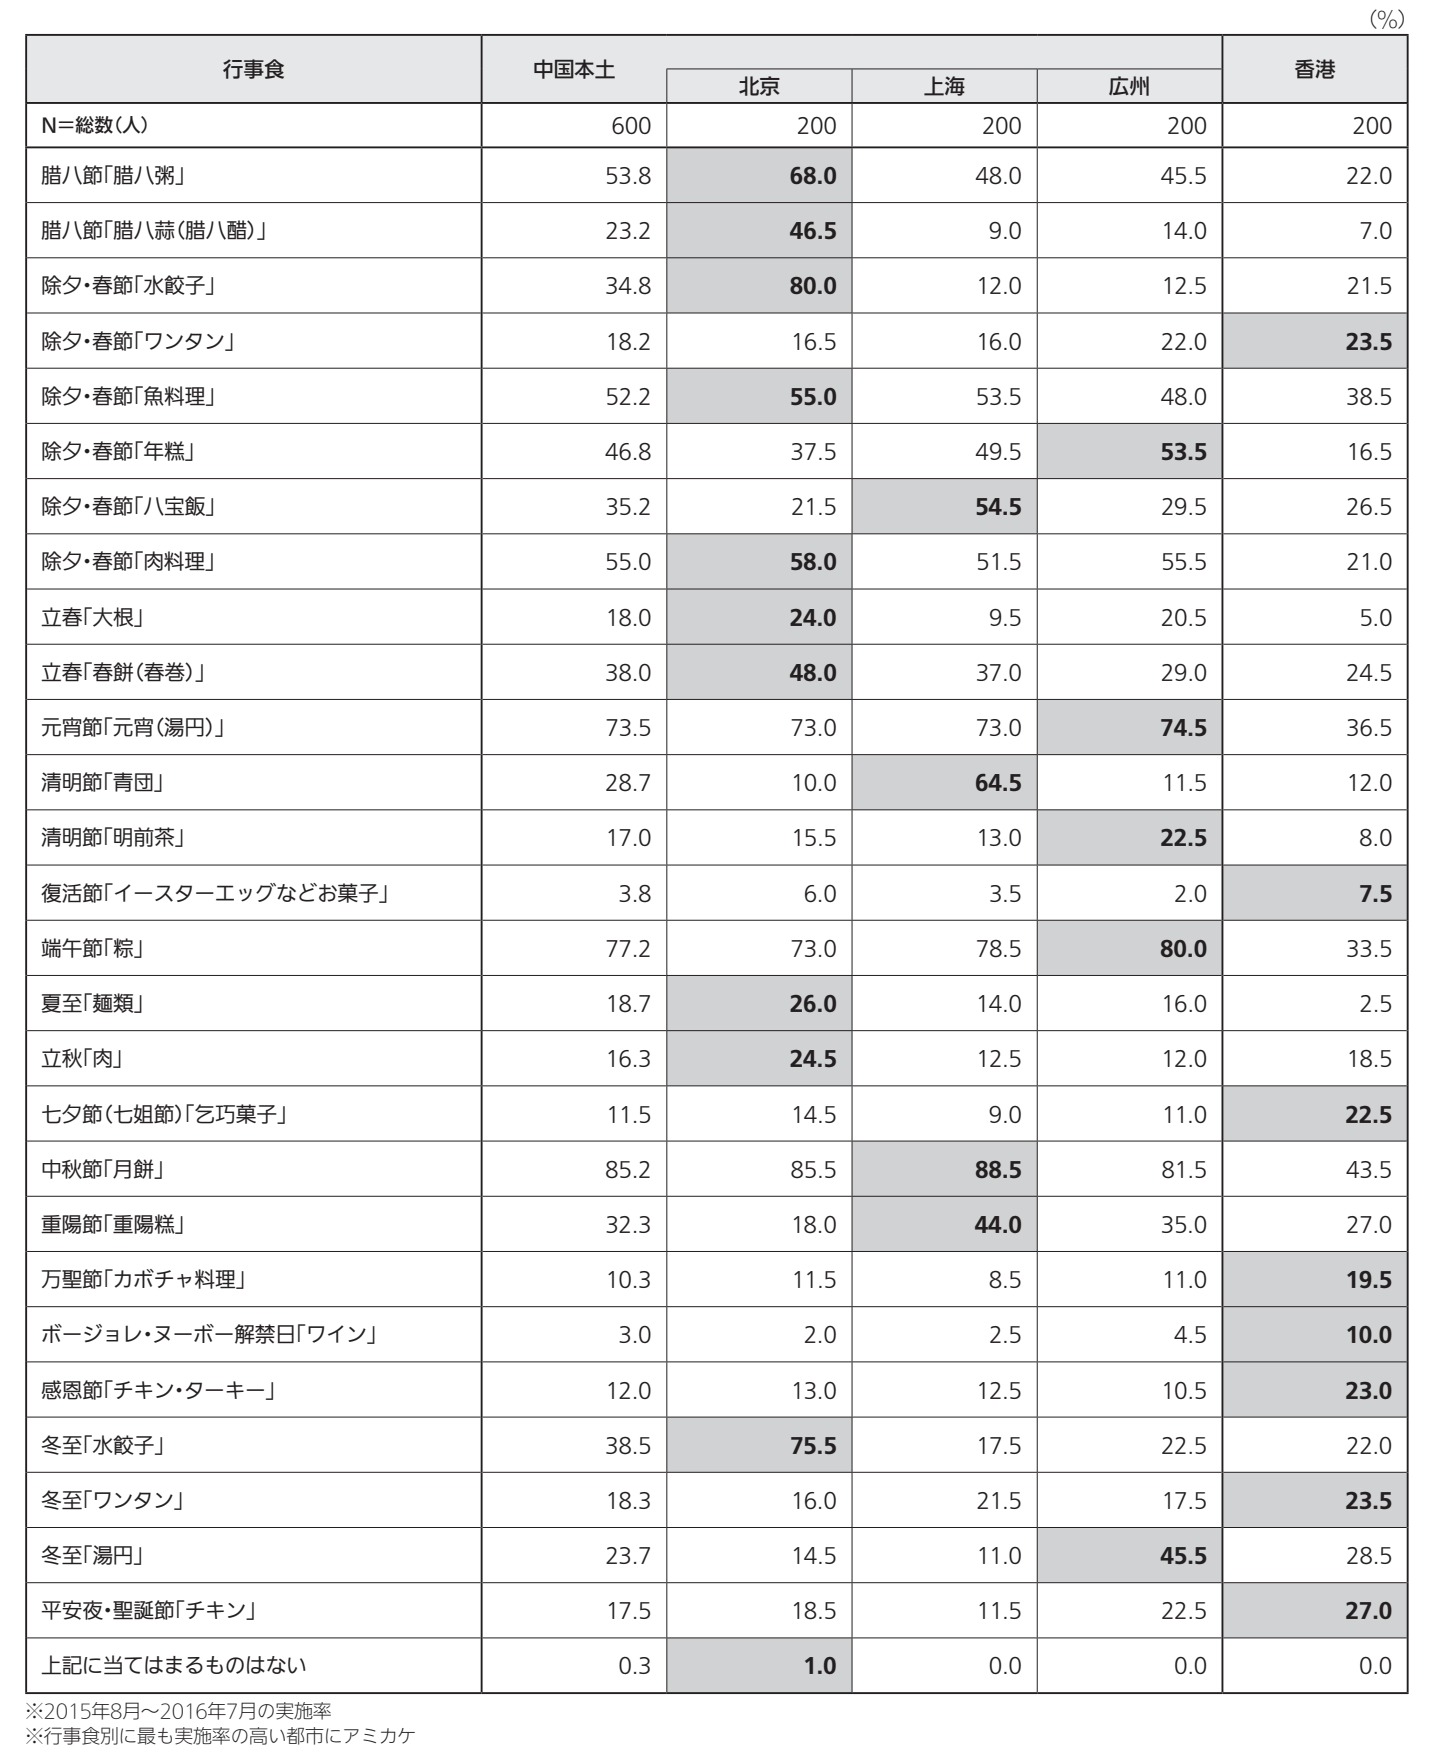

中国の年中行事行動とくらし行動

<年中行事>

◆中国本土と香港の行事食実施率 複数回答 (%)

◆都市別 行事食実施率 複数回答 (%)

中国の年中行事行動とくらし行動

中国の年中行事行動とくらし行動